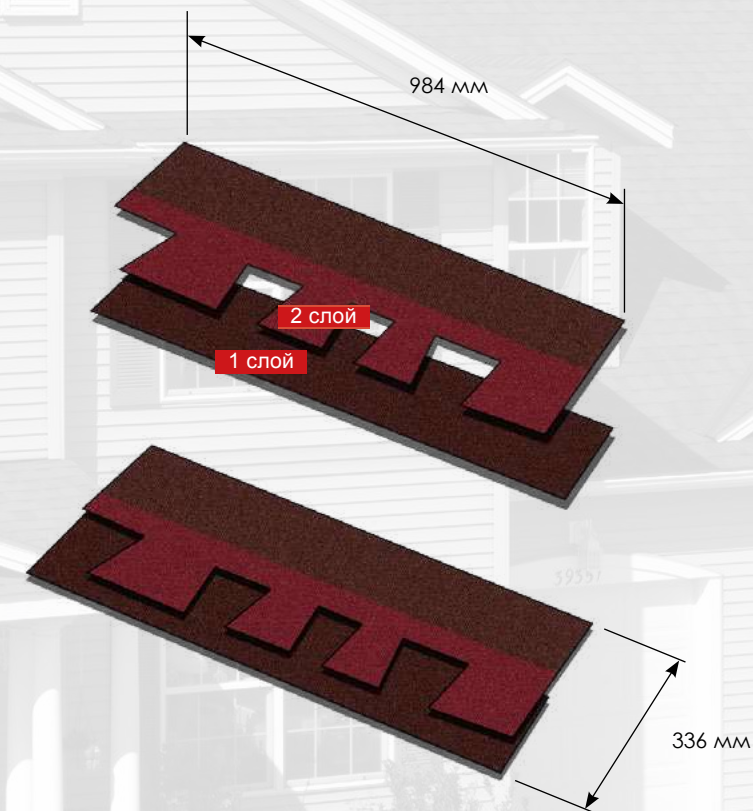

Silver Birch

Sunrise Cedar

Weathered Wood

Имитация деревянной дранки.
 Двойной ламинированный шинглз.
 Армирование стекловолокном.
 Устанавливается на скатные кровли с углом наклона от 9,5 градусов.

Площадь, м ²	Вес, кг
1	11,72
В упаковке:	
Кол-во, м ²	Вес, кг
3,1	36,33