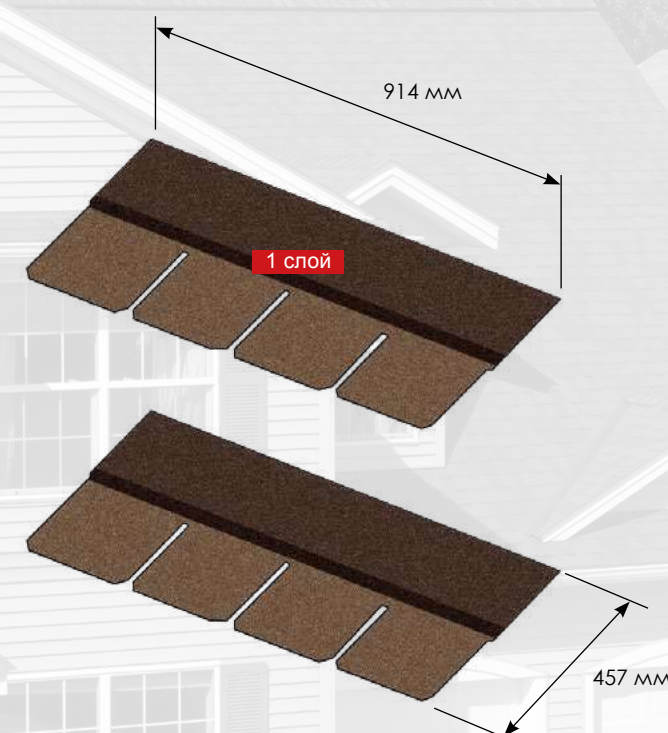

Highland Slate

Имитация кровельного покрытия из натурального сланца, выполненного из плиток прямоугольной формы. Каждая плитка этой серии имеет свой оттенок и форму. Однослойный ламинированный шинглз. Полноразмерный гонт с массивными лепестками. Армирование стекловолокном. Устанавливается на скатные кровли с углом наклона от 9,5 градусов.

Площадь, м²	Вес, кг
1	11,71
В упаковке:	
Кол-во, м²	Вес, кг
2,98	34,9

Highland Slate

ГАРАНТИЯ 50 ЛЕТ
на территории
Российской
Федерации

ГАРАНТИЯ 15 ЛЕТ
StreakFighter™
против образования пятен
из-за роста плесени

ГАРАНТИЯ 15 ЛЕТ
на сопротивление
порывам ветра до
209 км/час