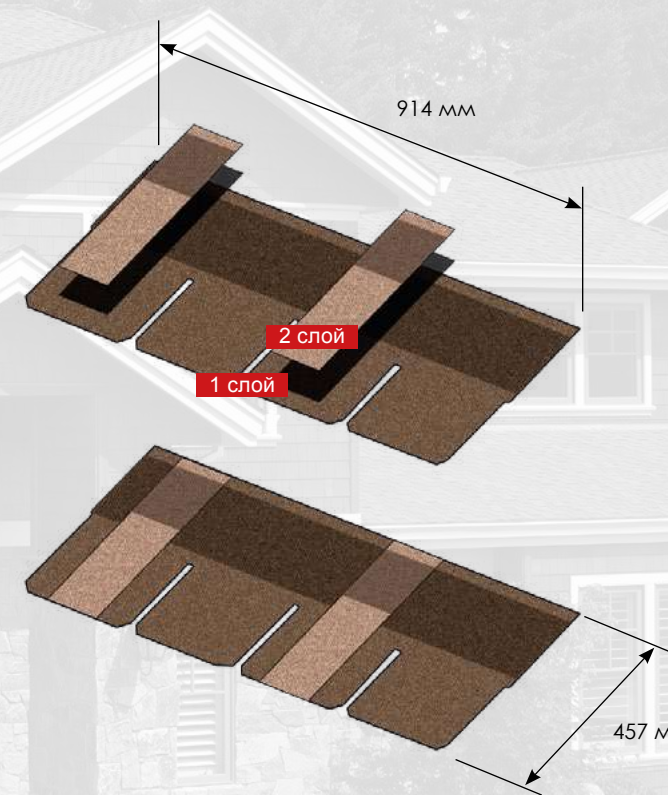

Belmont

Полная имитация натурального сланца.
Двухслойный ламинированный шингл.
Полноразмерный гонт с массивными лепестками.
Армирование стекловолокном.
Устанавливается на скатные кровли с углом наклона от 9,5 градусов.

Площадь, м²	Вес, кг
1	12,47
В упаковке:	
Кол-во, м²	Вес, кг
2,23	27,8

BELMONT

ГАРАНТИЯ 50 ЛЕТ
на территории
Российской
Федерации

ГАРАНТИЯ 15 ЛЕТ
StreakFighter™
против образования пятен
из-за роста плесени

ГАРАНТИЯ 15 ЛЕТ
на сопротивление
порывам ветра до
209 км/час