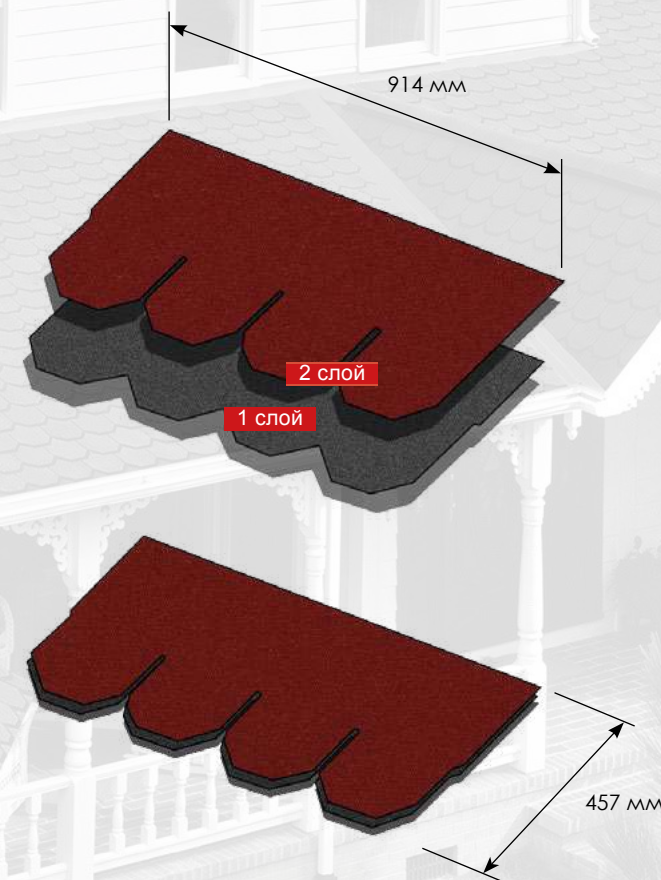

Carriage House

Полная имитация натурального сланца фестончатой огранки.
Двухслойный ламинированный шинглз.
Два полноразмерных гонта.
Двойное армирование стекловолокном.
Устанавливается на скатные кровли с углом наклона от 9,5 градусов.

Площадь, м²	Вес, кг
1	17,33
В упаковке:	
Кол-во, м²	Вес, кг
1,86	32,23

CARRIAGE HOUSE

ГАРАНТИЯ 50 ЛЕТ
на территории
Российской
Федерации

ГАРАНТИЯ 15 ЛЕТ
StreakFighter™
против образования пятен
из-за роста плесени

ГАРАНТИЯ 15 ЛЕТ
на сопротивление
порывам ветра до
209 км/час