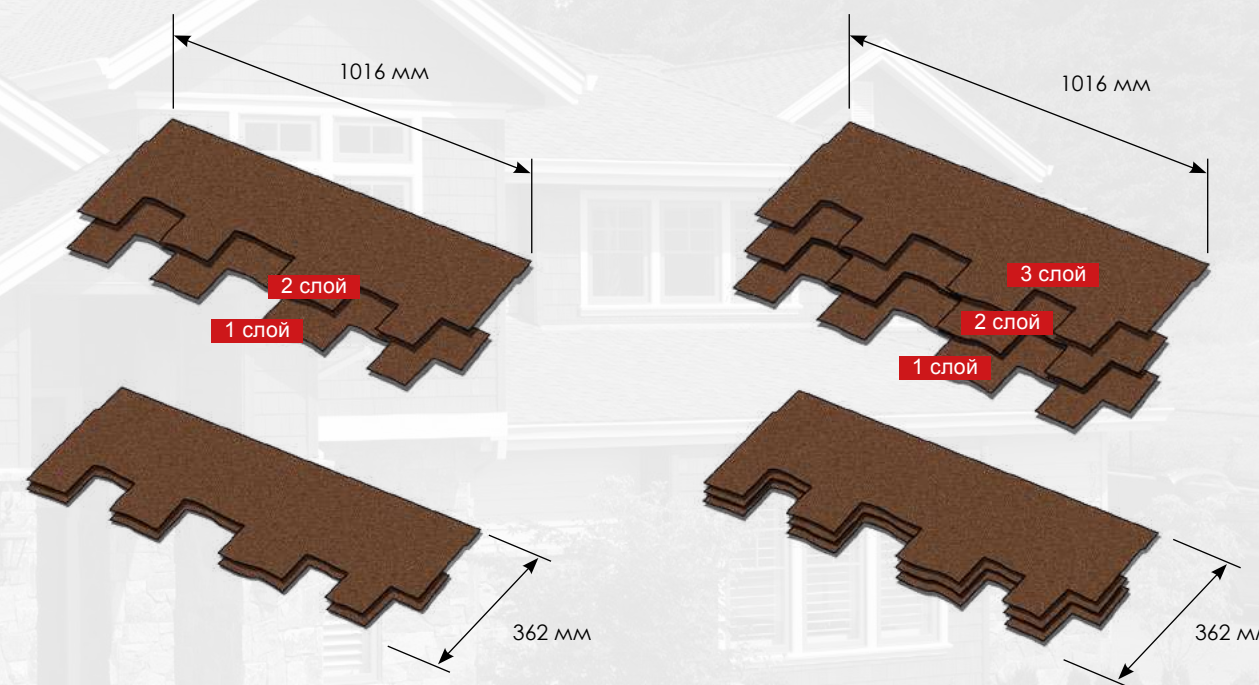

Presidential Shake (TL)

Presidential Shake

Двухслойная ламинированная конструкция на основе стекловолокна.

Полная имитация натуральной дранки.

Площадь, м²	Вес, кг	Упаковка, м²	Упаковка, кг
1	17,33	1,86	32,23

Presidential Shake TL

Трехслойная ламинированная конструкция на основе стекловолокна.

Полная имитация натуральной дранки.

Площадь, м²	Вес, кг	Упаковка, м²	Упаковка, кг
1	23,43	1,55	36,32

PRESIDENTIAL SHAKE

ГАРАНТИЯ 50 ЛЕТ
на территории
Российской
Федерации

ГАРАНТИЯ 15 ЛЕТ
StreakFighter™
против образования пятен
из-за роста плесени

ГАРАНТИЯ 15 ЛЕТ
на сопротивление
порывам ветра до
209 км/час