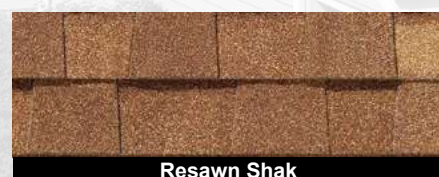

Resawn Shak