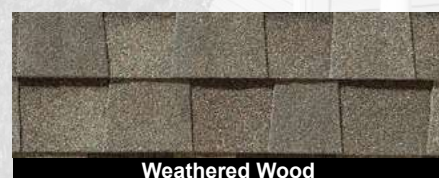

Weathered Wood

Имитация деревянной дранки.
Двойной ламинированный шинглз.
Армирование стекловолокном.
Устанавливается на скатные кровли с углом наклона от 9,5 градусов.