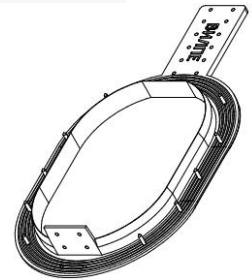

Уважаемые Партнеры, ВИЛПЕ Рус приветствует вас!

Информируем Вас, что с начала этого года старый элемент **«Кольцо гидрозатвора»** снят с производства.

Вместо него запущены в производство 2-ва новых элемента:

- первый элемент: **«Кольцо гидрозатвора NEW»** (для России и ближайших стран). В нем усилены бортики и основной хвост крепления, усилены пластмассовые штыри для фиксации мембраны, улучшена геометрия и улучшена поверхность для приклеивания мембраны. Нанесен наш логотип кириллицей.

Верхний «хвостик», который в 95% случаев монтажники отрезали в старом элементе, удален. Он был разработан для штучной черепицы.

Для штучной черепицы в нашем климате мы рекомендуем применять **«2К Кольцо гидрозатвора»**.

- второй элемент: **«Кольцо гидрозатвора Click»** (состоит из двух элементов). Он значительно дороже и предназначен для европейского рынка, где много штучной черепицы и не такой климат, как у нас. Вы можете его встретить в наших комплектах/элементах, которые продаются в основном на европейском рынке. Продавать его, как отдельный элемент мы пока не планируем. Но возможно, что в будущем он появится у нас как отдельная позиция.